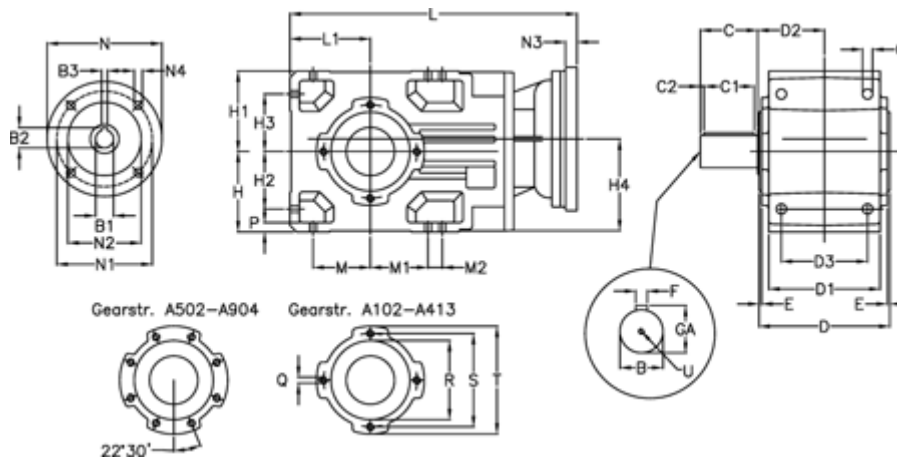

Article number: 296003500701245
 Description: Bevel helical gearbox
 A352UR-7-P112B5

Measures

B = 40	D1 = 166	H1 = 100	M2 = 11	Q = M10x17
B1 = 28	D2 = 88.5	H2 = 73	N = 250	R = 110
B2 = 31.3	D3 = 135	H3 = 73	N1 = 215	S = 130
B3 = 8	Description = A352 UR-xx P112 B5	H4 = 114.0	N2 = 180	T = 150
C = 70	E = 3.5	L = 389.0	N3 = 4,5	U = M12x28
C1 = 60	F = 12	L1 = 100	N4 = M12x16	
C2 = 5.0	GA = 43	M = 73	O = 12.0	
D = 173	H = 100	M1 = 73	P = 11	